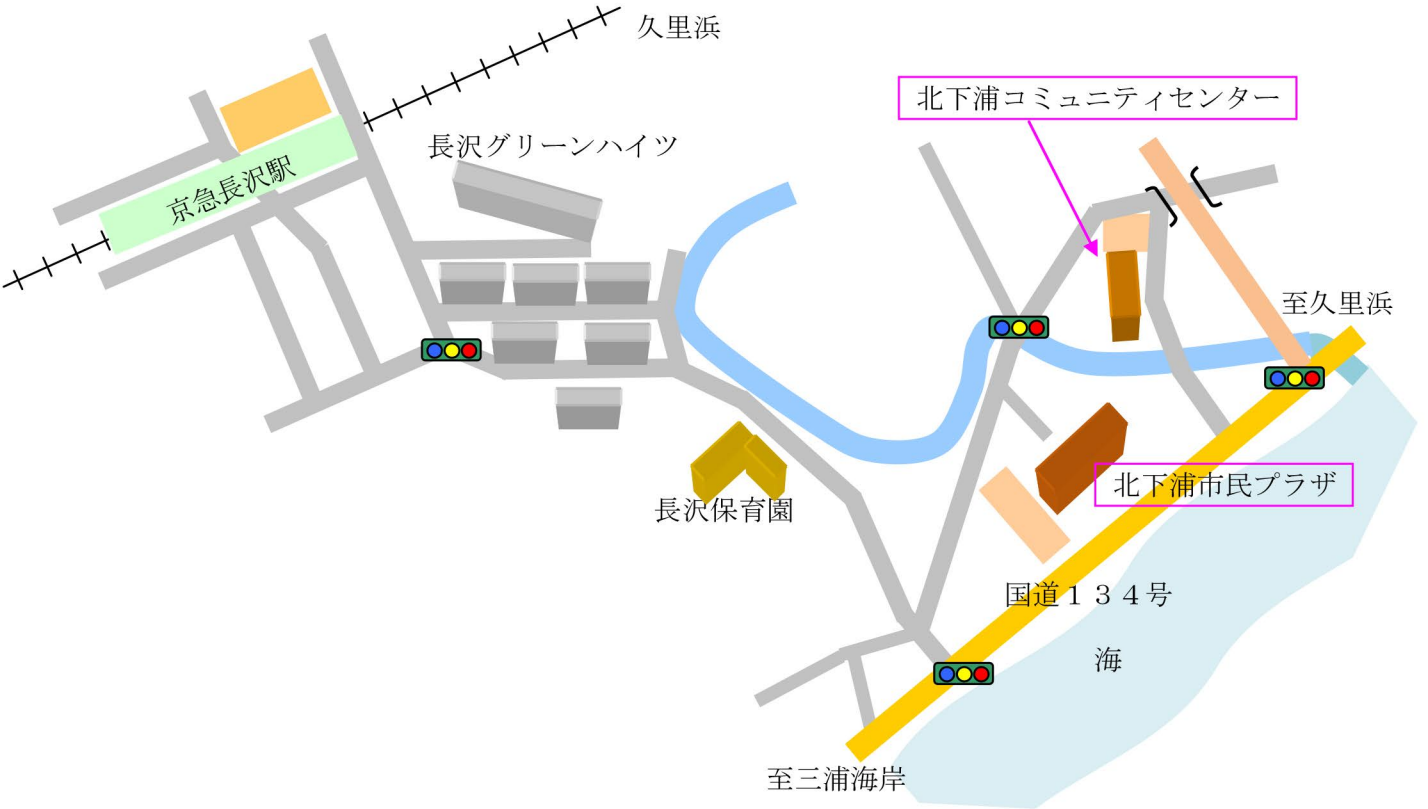

北下浦コミュニティセンターまでの見取り図

拡大図

一階：北下浦行政センター
二階：コミュニティセンター

三階：市民プラザ会議室